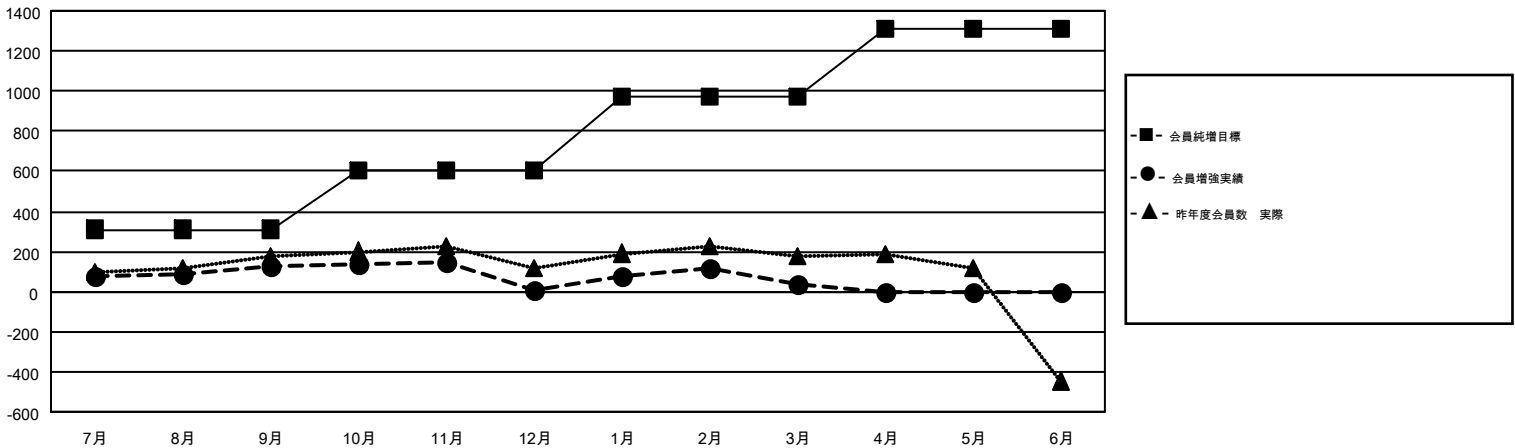

GMT MONTHLY MEMBERSHIP PROGRESS REPORT

Results as of: 3/31/2018

Multiple District 337

LOCATION: JAPAN

GMT: MASAYOSHI MARUYAMA, YASUHISA NAKAMURA

GMT会則地域 5

クラブ				名			
結果 : 2017-2018				結果 : 2017-2018			
四半期	新クラブ目標	新クラブ	解散クラブ	四半期	会員純増目標	会員増強実績	退会者(転籍を含む)実際
7月/8月/9月	3	0	0	7月/8月/9月	310	408	267
10月/11月/12月	1	0	0	10月/11月/12月	290	238	349
1月/2月/3月	2	0	2	1月/2月/3月	370	356	315
4月/5月/6月	3	0	0	4月/5月/6月	345	0	0

新クラブ目標及び実績累計

会員目標及び実績累計

解散クラブ: 2	307 CLUBS OF 398 一名以上の新会員を登録	男女別 男性 12,188 (74.06%) 女性 4,269 (25.94%)
退会者 物故会員 81 クラブ解散 14 その他 836 合計 931	会員累計データを見るには、ここをクリック	世帯主/家族会員合計 6,395 国際会費半額の家族会員 3,590