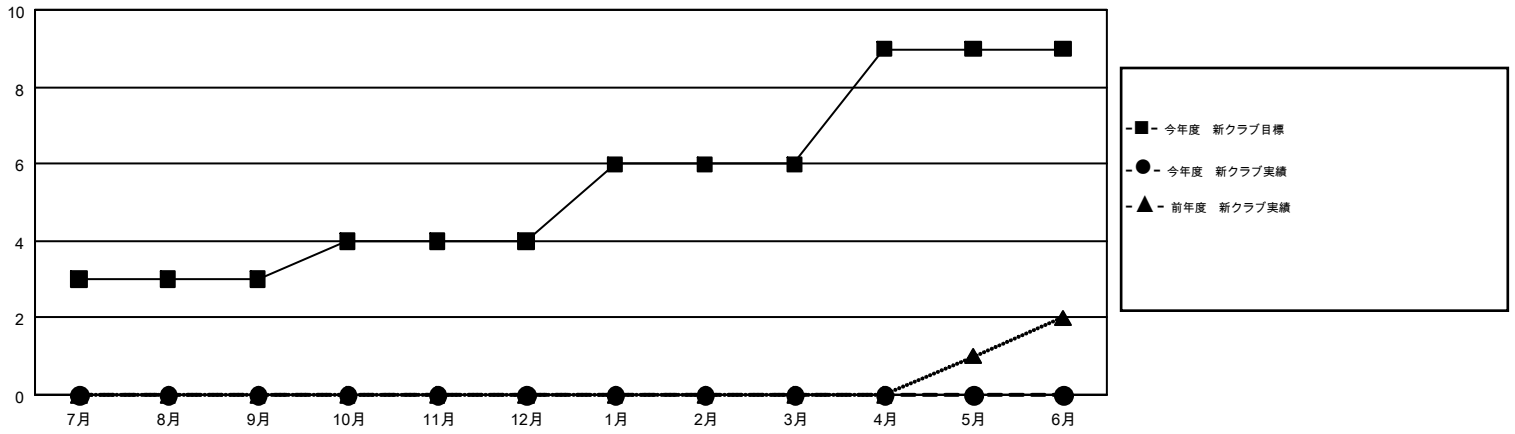

GMT MONTHLY MEMBERSHIP PROGRESS REPORT

Results as of: 3/31/2018

Multiple District 337

LOCATION: JAPAN

GMT: MASAYOSHI MARUYAMA, YASUHISA NAKAMURA

GMT会則地域 5

クラブ				名			
結果 : 2017-2018				結果 : 2017-2018			
四半期	新クラブ目標	新クラブ	解散クラブ	四半期	会員純増目標	会員増強実績	退会者(転籍を含む)実際
7月/8月/9月	3	0	0	7月/8月/9月	310	408	267
10月/11月/12月	1	0	0	10月/11月/12月	290	238	349
1月/2月/3月	2	0	2	1月/2月/3月	370	356	315
4月/5月/6月	3	0	0	4月/5月/6月	345	0	0

新クラブ目標及び実績累計

会員目標及び実績累計

解散クラブ: 2	307 CLUBS OF 398 一名以上の新会員を登録	男女別 男性 12,188 (74.06%) 女性 4,269 (25.94%)
退会者 物故会員 81 クラブ解散 14 その他 836 合計 931	会員累計データを見るには、ここをクリック	世帯主/家族会員合計 6,395 国際会費半額の家族会員 3,590